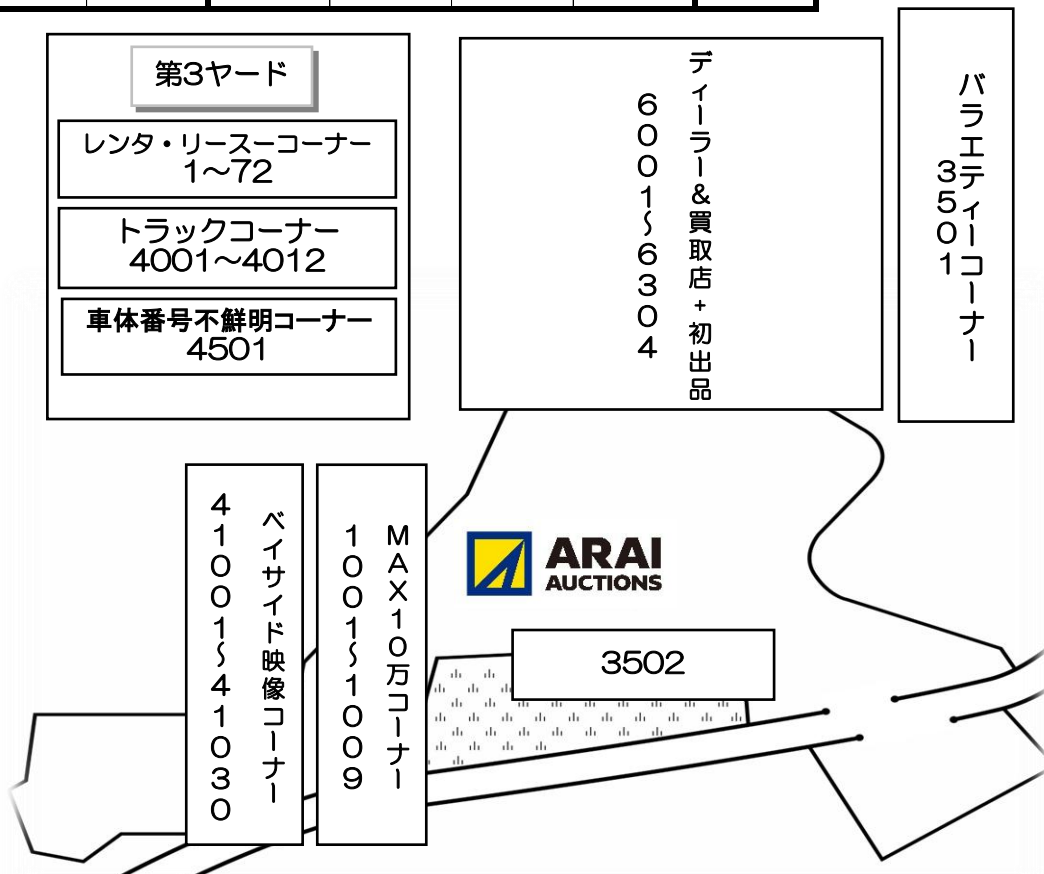

ARAI セリ順・場内配置図

2026.5.15 1655A 出品台数399台

ロック車	欠番	AA在庫成約
	6006	

◆◆セリ順◆◆			
コーナー名	セリ番号		予定時間
レンタ・リースコーナー	1	～ 72	11:00 ～
ディーラー&買取店+初出品コーナー	6001	～ 6304	11:19 ～
MAX10万コーナー	1001	～ 1009	12:11 ～
バラエティーコーナー	3501	～ 3502	12:13 ～
トラックコーナー	4001	～ 4012	12:14 ～
車体番号不鮮明コーナー	4501	～ 4501	12:17 ～

◆搬出入時間

曜日	搬入	搬出
日曜日	9:00～17:30	禁止
月曜日	9:00～17:30	9:00～17:30
火曜日	9:00～17:30	9:00～12:00
水曜日	9:00～17:30	禁止
木曜日	9:00～17:30 前日出品締め16:00まで	
金曜日	9:00～17:30	12:00～17:30
土曜日	9:00～17:30	9:00～17:30